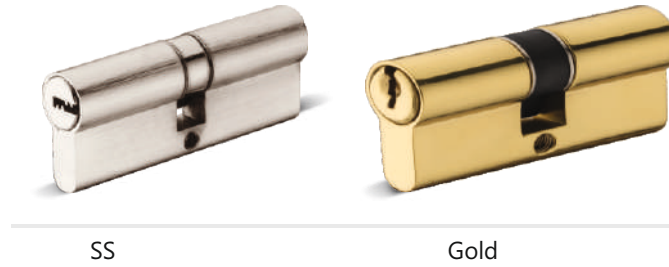

Code : **SM-013**

Material - Zinc

CP

SS

Antique Brass

Code : **SM-012**

Code : **SM-011**

Code : **SM-022**

Plate Type

Code : **SM-016**

Plate Type

Code : **SM-017**

Plate Type

Code : **SLC-01**

(Both Side Key)

SS

Gold

Material - Brass

Finish	SS, Antique Brass					BNM, Rose Gold, Gold, Rambo					Black Matt				
Size in mm	60	70	80	90	100	60	70	80	90	100	60	70	80	90	100

Code : **SLC-02**

(One Side Key & One Side Knob)