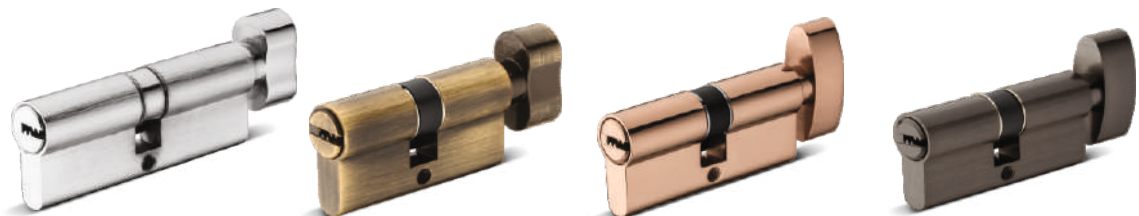

Code : **SM-013**

Material - Zinc

CP

SS

Antique Brass

Code : **SM-012**

Code : **SM-011**

Code : **SM-022**

Plate Type

Code : **SM-016**

Plate Type

Code : **SM-017**

Plate Type

Code : **SLC-01**

(Both Side Key)

SS

Gold

Material - Brass

Finish	SS, Antique Brass					BNM, Rose Gold, Gold, Rambo					Black Matt				
Size in mm	60	70	80	90	100	60	70	80	90	100	60	70	80	90	100

Code : **SLC-02**

(One Side Key & One Side Knob)